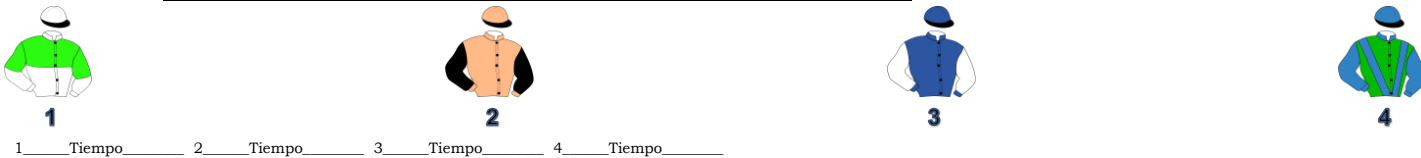

1 _____ Tiempo _____ 2 _____ Tiempo _____ 3 _____ Tiempo _____ 4 _____ Tiempo _____