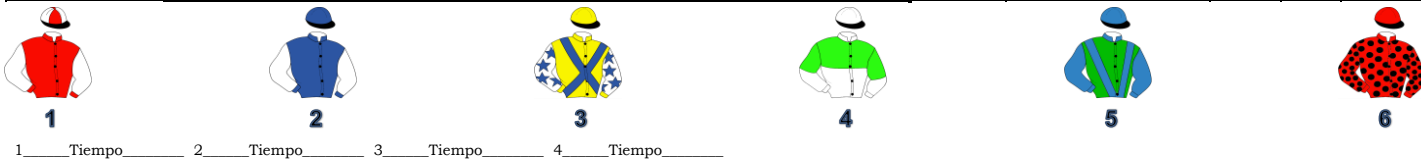

1 _____ Tiempo _____ 2 _____ Tiempo _____ 3 _____ Tiempo _____ 4 _____ Tiempo _____

3ª CARRERA Premio QUARTZ D'HOUSSAYE A las 14:20

Al Trote Enganchado		Distancia 2.300m.		Matrícula 20€		Forfait 20% del premio		Handicap	
400€ en premios: 200 al 1º, 100 al 2º, 60 al 3º, 40 al 4º		De 3 y mas años internacionales de libre inscripción. Handicap						Cambio Conductor 18€	
PROPIETARIO	Nº	CABALLO	He. CONDUCTOR	ENTRENADOR	DIST SCE	ORIGEN	SUMAS	R.Abs	CLASIF.
Cuadra Jardins Acurcio S.	1	VIC DU Puits (FR)	A. M. DA CUNHA P.	A. M. Da Cunha P.	2300 Ca12	Ni Du Rib (fr)-Heroine Du Puits (fr)	121.314	1.15.2	(20)-4-5
Cuadra Llanero	2	AVENIR DE LANDEMER (FR)	A. LOZANO D.	A. Lozano D.	2300 Cn11	Neoh Jiel (fr)-Lush Life (fr)	149.590	1.13.0	(20)-D-D-0-1(19)-1
Ganadería Mustang	3	STARTER DU RIB (FR)	A. BESSA	A. Bessa	2300 Ca15	Ganymede (fr)-Jiviga (fr)	546.742	1.11.2	(20)-2-1-R(19)-1-R(18)-6
Cuadra Valdemunde Tear	4	RAMSEY DU HAM (FR)	J. VAZQUEZ A.	J. Vazquez A.	2300 Cc16	Indy De Vive (fr)-Ufania Du Buisson (fr)	617.756	1.11.6	(20)-2-R(19)-2(18)-R-3-1